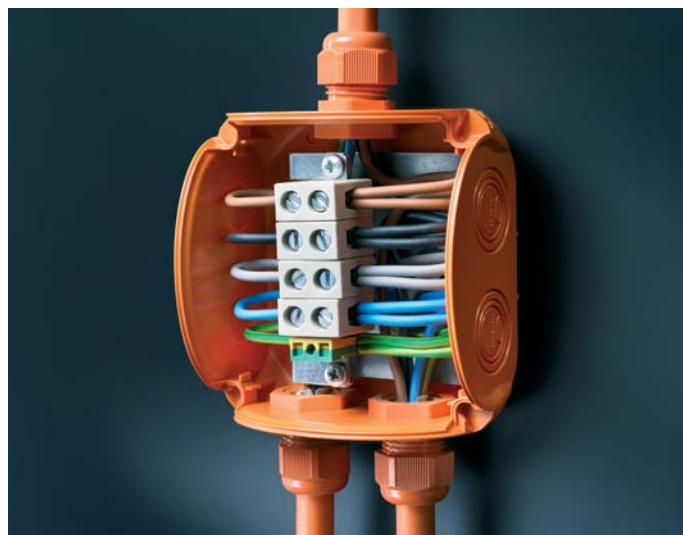

Vlastnosti systému

- Zachování funkčnosti dle DIN 4102 oddíl 12 ve spojení s kabely pro zachování funkčnosti
- Izolační celistvost PH120 dle BS EN 50200 ve spojení s izolačně celistvými kabely
- Součástí balení je standardně kotevní šroub, keramická svorka odolná vůči vysokým teplotám E30 až E90 a kabelové vývodky
- Vícestupňové předlisy pro kabelové vývodky různých velikostí
- Materiál: Polykarbonát s GFS
- Barva: oranžová, RAL 2003