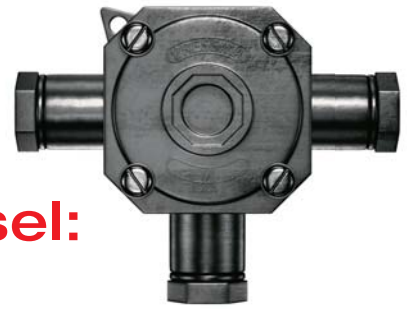

Kabelové krabicové rozvodky Hensel: Příběh o úspěchu!

Od svých počátků se společnost Gustav Hensel GmbH & Co KG staví čelem výzvam času! S vynálezem první kabelové krabicové rozvodky z termosetu v roce 1931 byl učiněn převrat v každodenním životě celé generace: Spousta elektroinstalačních zapojení se dalo najednou vyřešit nejjednodušším způsobem. Ulehčení, na které si již sotva vzpomeneme a které se stalo začátkem jedinečného příběhu o úspěchu.

Nová generace

Pozvedli jsme originál na další úroveň, přijali jsme impulsy z praxe a dali jim podobu ve formě nových funkcí u našich kabelových krabicových rozvodek. Jsou ztělesněním naší kompetence, protože naše zkušenosti se rozvíjejí zejména v drsném prostředí, v obtížných podmínkách, jak v průmyslovém, tak i v živnostenském podnikání.

Řada vysoce kvalitních kabelových krabicových rozvodek se vyrábí z nejmodernějších materiálů při použití inovativních výrobních procesů. Naše výrobky jsou přesvědčivé již po celé generace. Naším cílem je pro Vás dále rozvíjet náš původní výrobek a optimalizovat jeho použití.